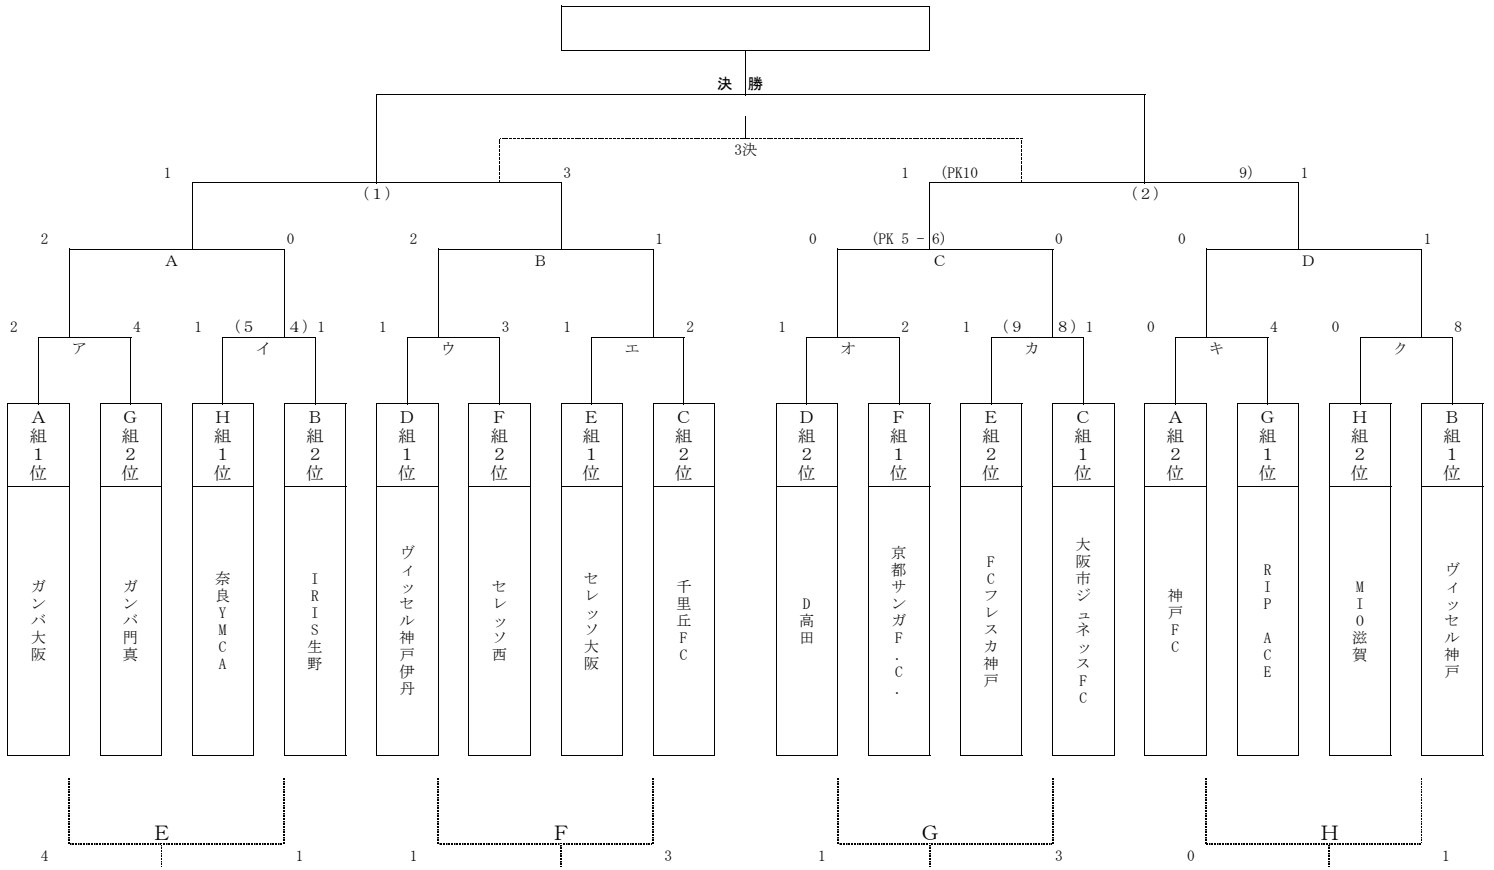

3次ラウンド組み合わせ

※表記の関係上、チーム名を略式表記させていただいております。