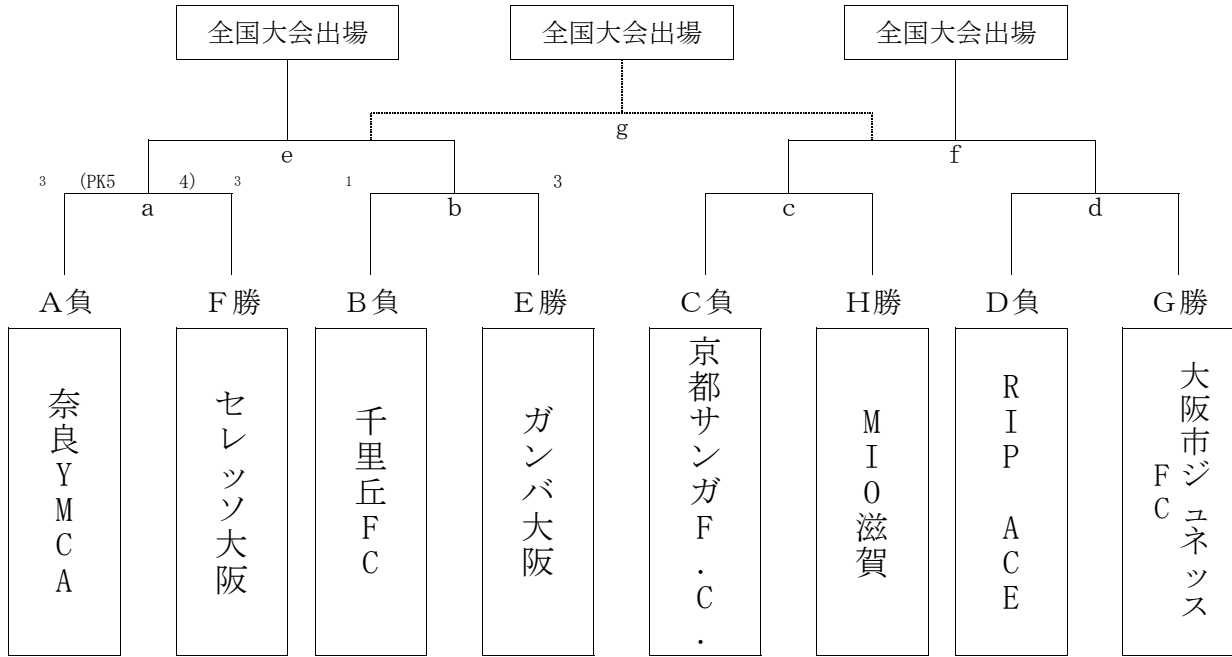

3次ラウンド組み合わせ2

※表記の関係上、チーム名を略式表記させていただいております。

優勝 (1)	
準優勝 (2)	
第3位 (3)	
第4位 (4)	
第5位 (5)	
第5位 (6)	
第7位 (7)	
第8位 (8)	

第9位	
第9位	
第9位	
第9位	
第13位	
第13位	
第13位	
第13位	

大会最優秀選手 (MVP)	
大会優秀選手 (MIP)	
得点王	
最優秀監督賞	
フェアプレー賞	

上記7チームが日本クラブユースサッカー選手権(U-15)大会に出場 8位～15位のチームがJCYインテリシティカップ WESTに出場