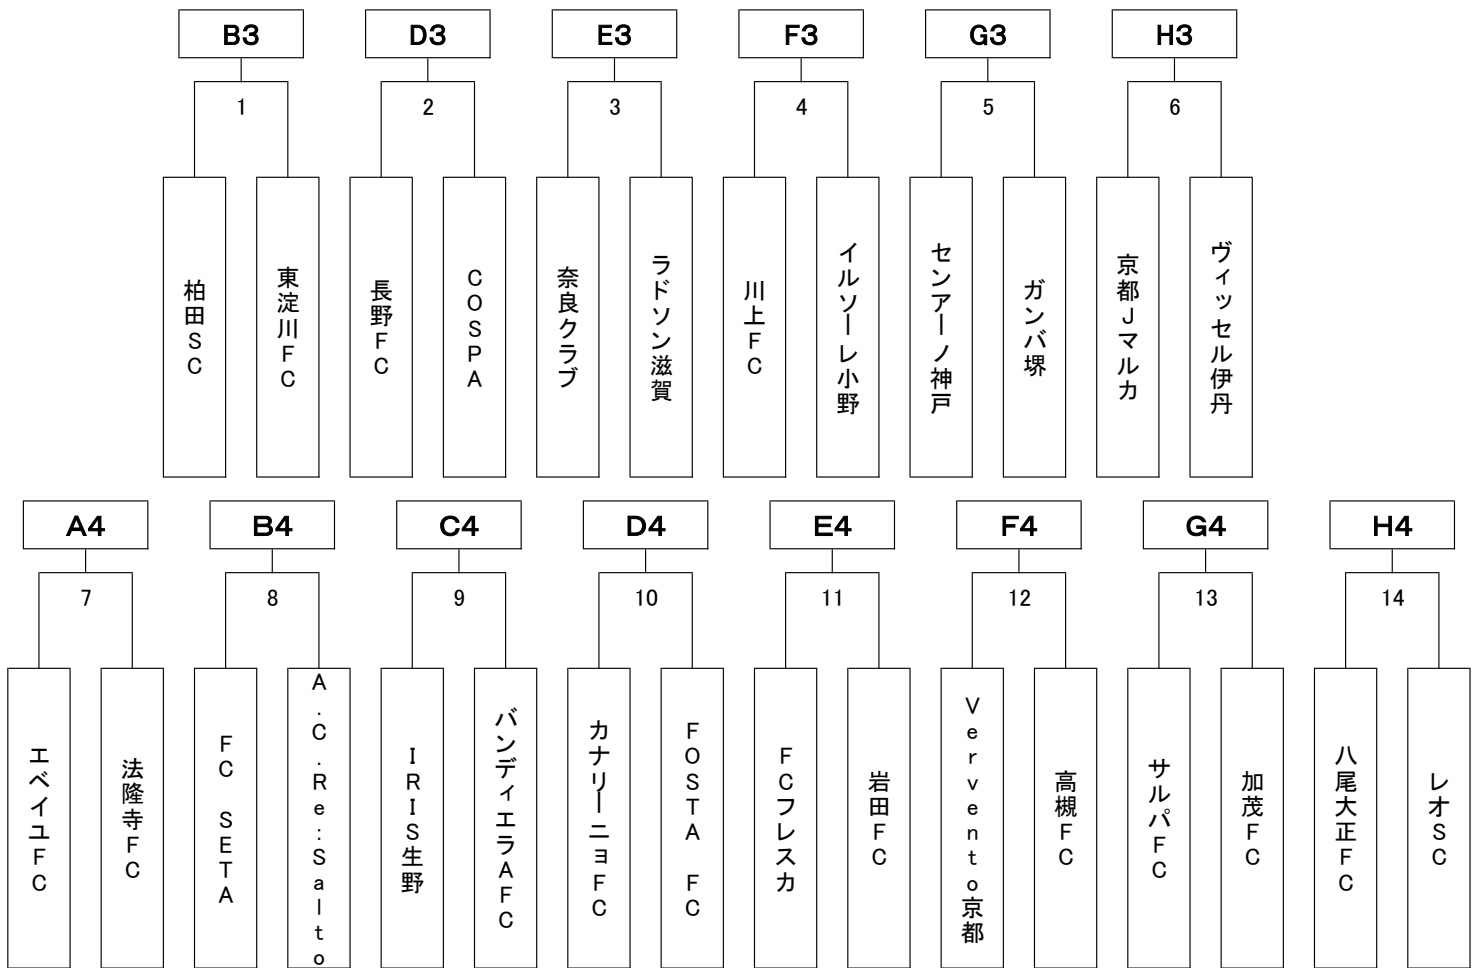

1次ラウンド組み合わせ

5月26日(土) 会場: 大阪府「J-GREEN S6」

| 開始時間 | 運営: 大阪 | 対戦カード |
|-------|--------|----------------------------------------|
| 10:00 | | FCフレスカ 1 vs 1 岩田FC 0 延長 0 5 PK 6 |
| 12:00 | | 川上FC 1 vs 0 イルソーレ小野 延長 PK |
| 14:00 | | 柏田SC 3 vs 1 東淀川FC 延長 PK |

5月26日(土) 会場: 大阪府「J-GREEN S7」

| 開始時間 | 運営: 大阪 | 対戦カード |
|-------|--------|-----------------------------------|
| 10:00 | | 八尾大正FC 1 vs 0 レオSC 延長 PK |
| 12:00 | | センアーノ神戸 0 vs 2 ガンバ堺 延長 PK |
| 14:00 | | 京都Jマルカ 1 vs 2 ヴィッセル伊丹 延長 PK |