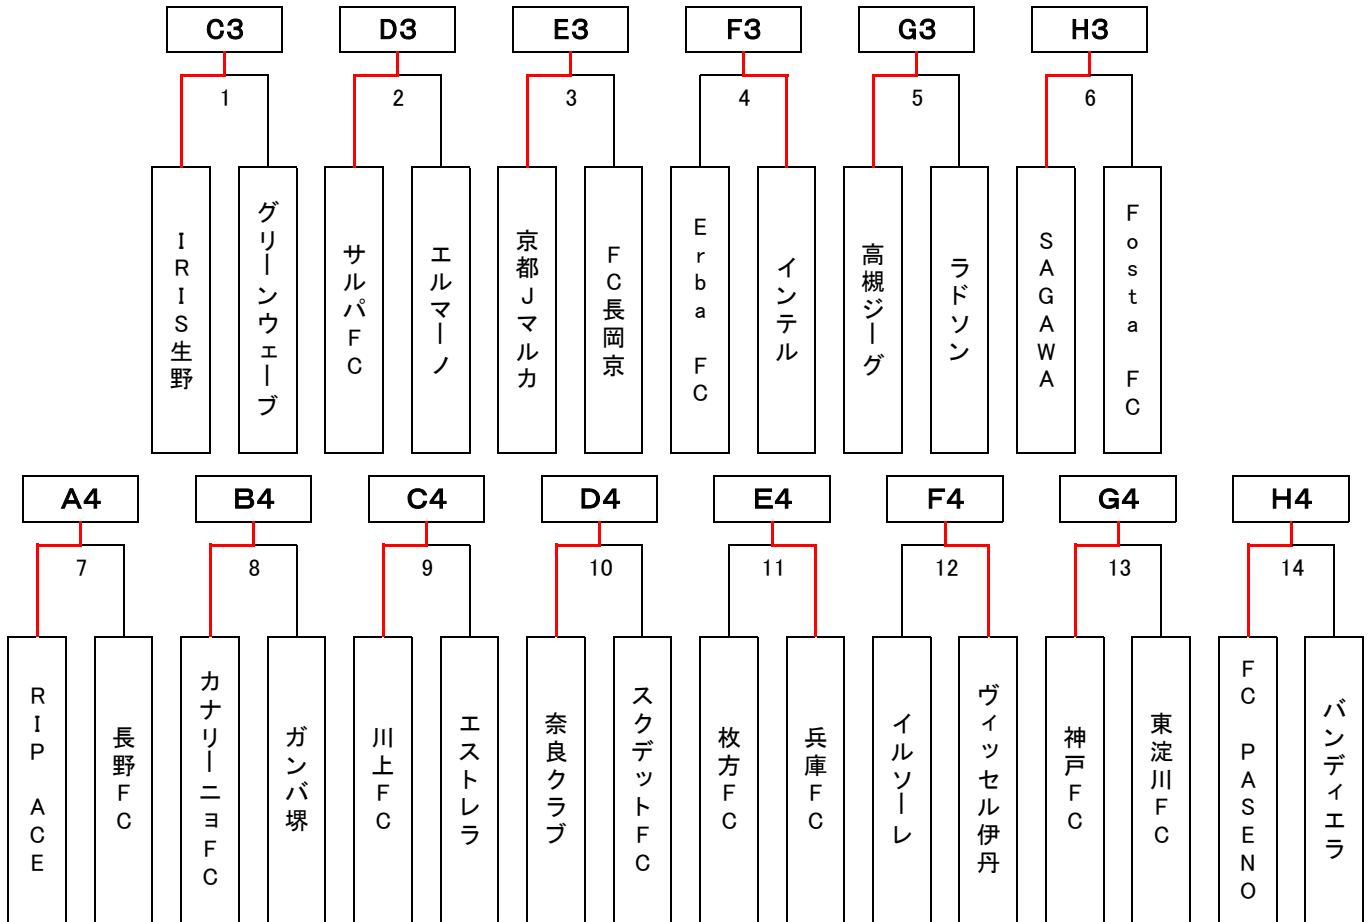

1次ラウンド組み合わせ

5月25日(土) 会場: 京都府「下鳥羽公園球技場」

開始時間	運営: 京都	対戦カード	
10:00	FC PASENO	1 vs 1 0 延長 0 3 PK 1	バンディエラ
12:00	枚方FC	2 vs 2 0 延長 0 4 PK 5	兵庫FC
14:00	京都Jマルカ	1 vs 1 0 延長 0 4 PK 3	FC長岡京

5月25日(土) 会場: 滋賀県「ビッグレイク人工B」